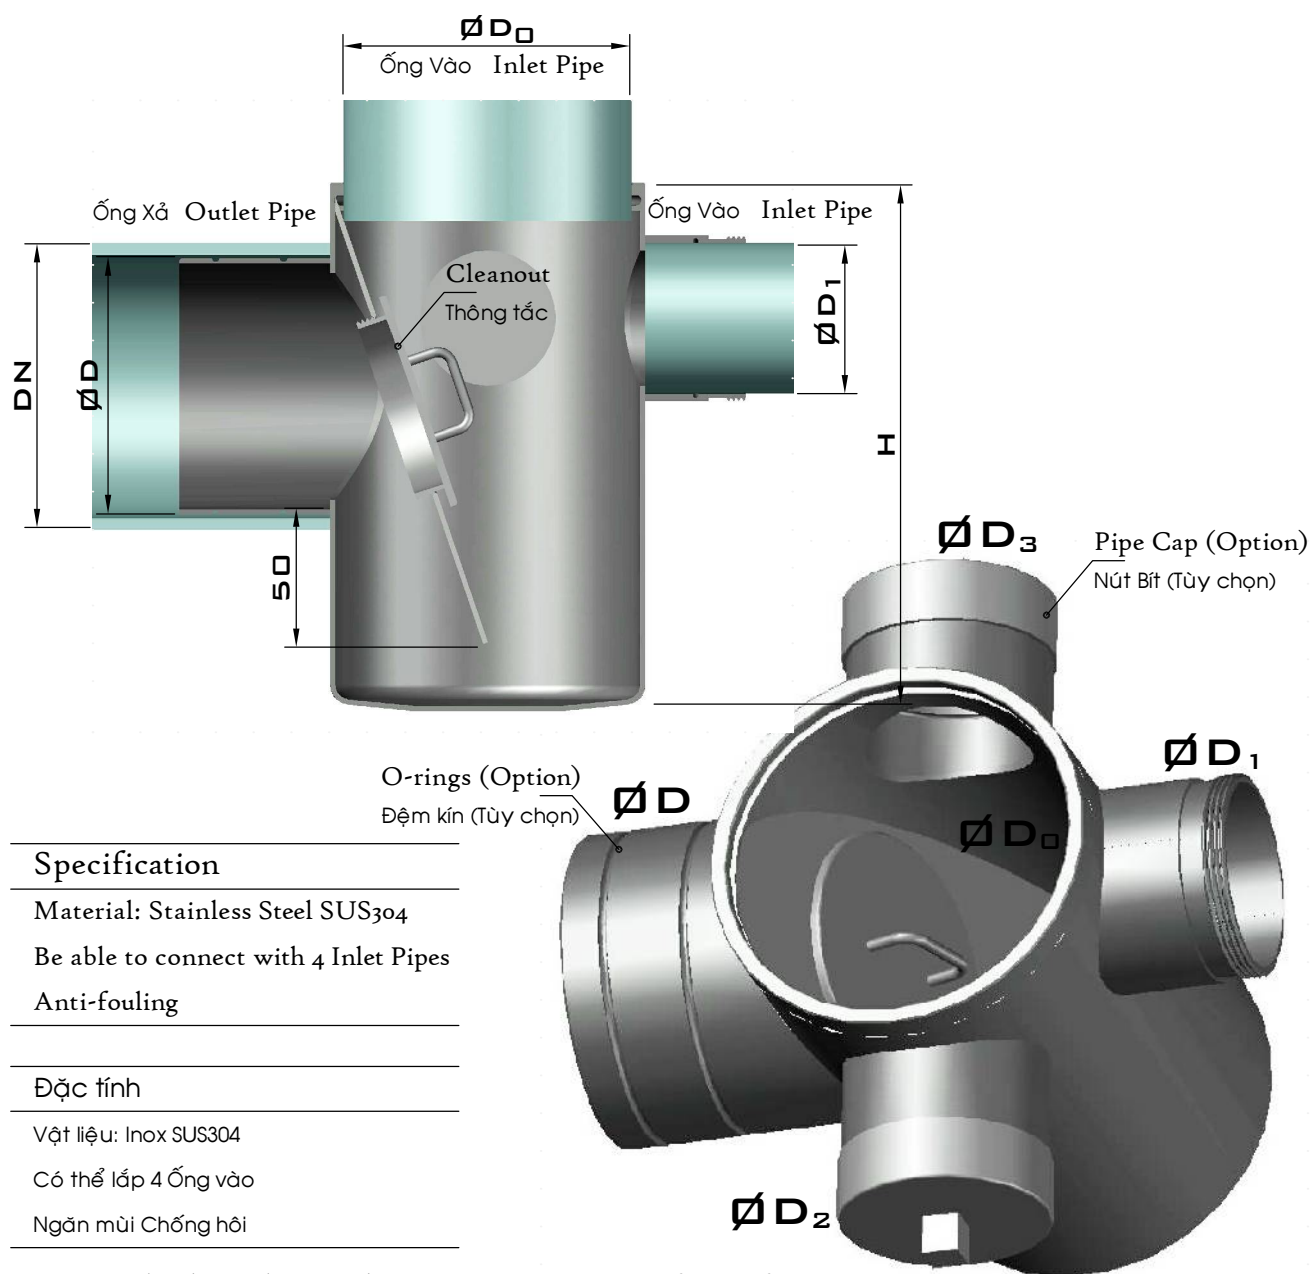

Kiểu TM Model

Specification
Material: Stainless Steel SUS304
Be able to connect with 4 Inlet Pipes
Anti-fouling
Đặc tính
Vật liệu: Inox SUS304
Có thể lắp 4 Ống vào
Ngăn mùi Chống hôi

Sizes can be changed to match with customer 's inquiries Kích thước có thể thay đổi theo yêu cầu khách hàng

Pipe Size	ØD	ØDo	ØD1	H	Code	Connection Way
Kích thước Ống	(in)	(mm)	(mm)	(mm)	Mã số	Cách kết nối với ống
DN50	2	60	114	60	TM 060 ? 114 ? 60 ? 3	M/F/O/I
DN65	2 1/2	75	114	60	TM 075 M 114 60 F 3	(Male/ Female Thread /Plain/ Bushing)
DN80	3	90	114	60	TM 090 M 114 60 F 3	(Ren Ngoài/Ren trong /Trục Trơn/Lỗ Trơn)
DN100	4	110	110	60	TM 110 M 110 60 F 3	
DN100	4	114	114	60	TM 114 M 114 60 F 3	